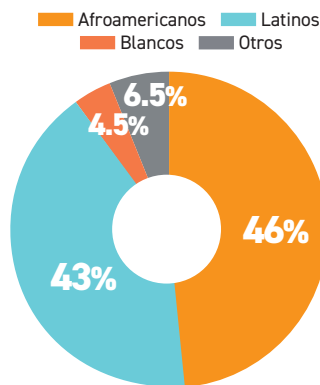

(Proyecciones de matrícula basado en datos de información pública)

INFORMACIÓN DEMOGRÁFICA DE LOS ESTUDIANTES EN ESCUELAS CHÁRTER (2023-24)¹

82% de los estudiantes son económicamente desfavorecidos

10% de los estudiantes son aprendices multilingües

8.2% de los estudiantes viven en alojamiento temporal²

19% de los estudiantes tienen programas de educación especializada

EL SECTOR CHÁRTER DE LA CIUDAD DE NUEVA YORK SIRVE A MÁS ESTUDIANTES QUE LOS 4 DISTRITOS MÁS GRANDES COMBINADOS (2023-24)³