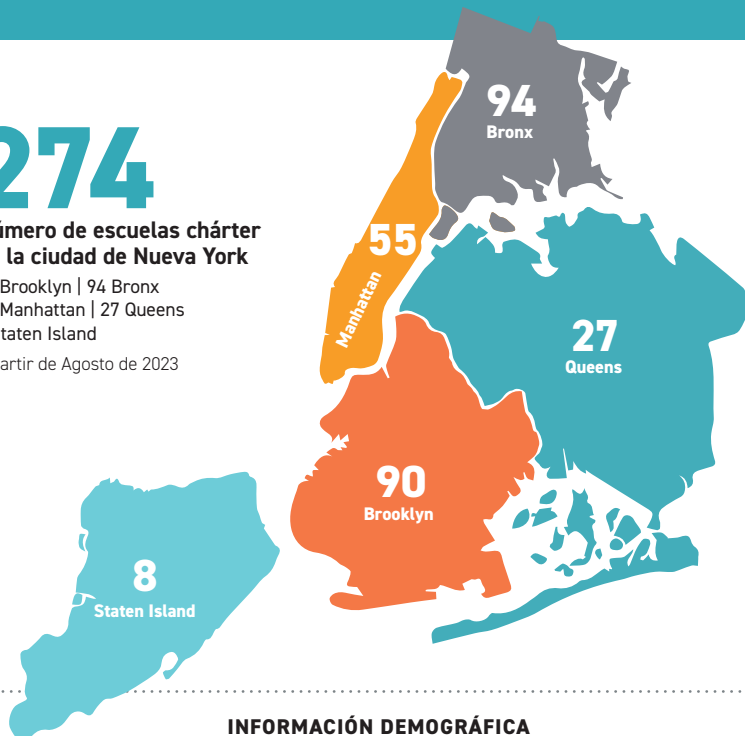

Datos Sobre las Escuelas Chárter de la Ciudad de Nueva York

2023
2024

274

Número de escuelas chárter en la ciudad de Nueva York

90 Brooklyn | 94 Bronx
55 Manhattan | 27 Queens
8 Staten Island

A partir de Agosto de 2023

146,200

Estudiantes matriculados en las escuelas chárter de la ciudad de Nueva York

(Proyecciones de matrícula del Departamento de Educación del Estado de Nueva York)

15%

de los estudiantes que asisten a escuelas públicas, matriculan en escuelas chárter