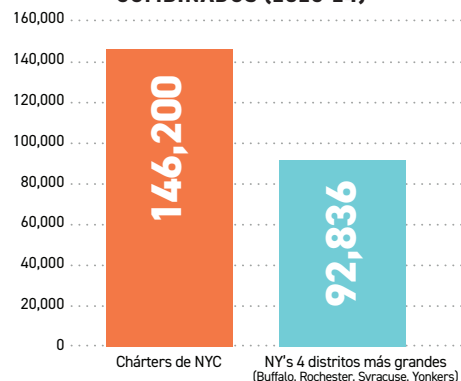

Datos Sobre las Escuelas Chárter de la Ciudad de Nueva York

2023
2024

274

Número de escuelas chárter en la ciudad de Nueva York

90 Brooklyn | 94 Bronx
55 Manhattan | 27 Queens
8 Staten Island

A partir de Agosto de 2023

146,200

Estudiantes matriculados en las escuelas chárter de la ciudad de Nueva York

(Proyecciones de matrícula del Departamento de Educación del Estado de Nueva York)

15%

de los estudiantes que asisten a escuelas públicas, matriculan en escuelas chárter

(Proyecciones de matrícula basado en datos de información pública)

INFORMACIÓN DEMOGRÁFICA DE LOS ESTUDIANTES EN ESCUELAS CHÁRTER (2023-24)¹

82% de los estudiantes son económicamente desfavorecidos

10% de los estudiantes son aprendices multilingües

8.2% de los estudiantes viven en alojamiento temporal²

19% de los estudiantes tienen programas de educación especializada

EL SECTOR CHÁRTER DE LA CIUDAD DE NUEVA YORK SIRVE A MÁS ESTUDIANTES QUE LOS 4 DISTRITOS MÁS GRANDES COMBINADOS (2023-24)³